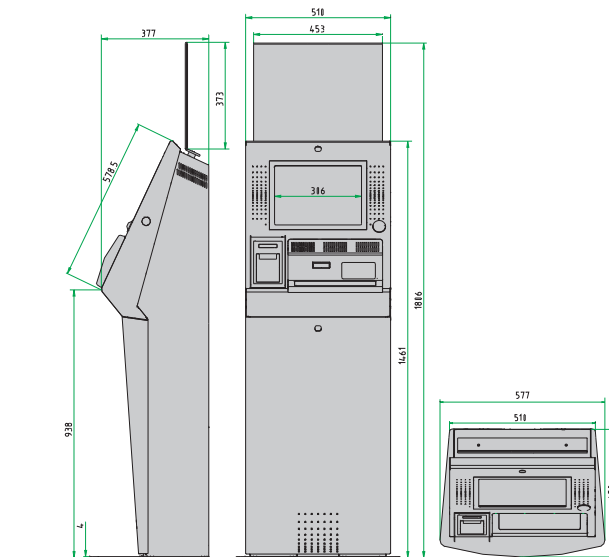

golfterminal

ticketcenter 2.0