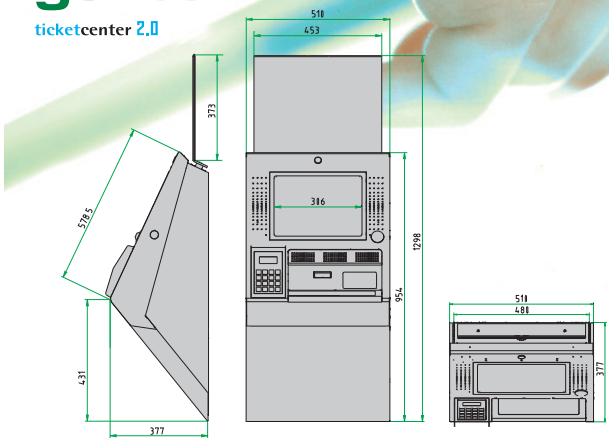

golfterminal

ticketcenter 2.0