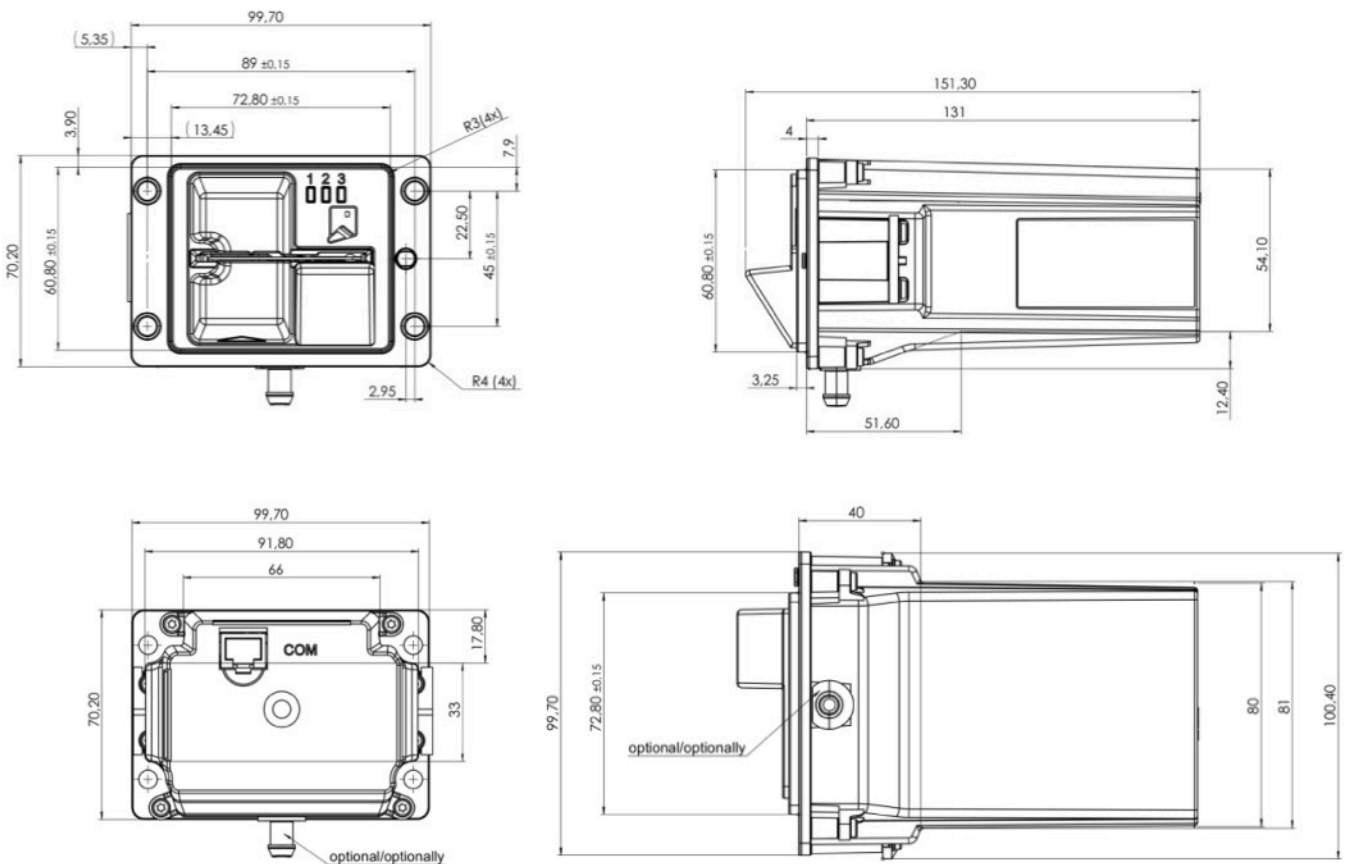

Abmessungen SCR-C60

Ansichten bemaßt

Bedeutung der LED's am SCR-C60

Funktion	Terminaltyp	Bedingung	LED Anzeige
Hochlauf SCR-C	alle	keine	Alle LED aus
Fraud	alle	Keine	Rot Blinken im Sekudentakt 100ms an, 900ms aus
4eye Aktivierung erforderlich	alle	Verriegelung geschlossen	Gelb Blinken im Sekudentakt 100ms an, 900ms aus
Sleep Modus	alle	Keine	Alle LED aus