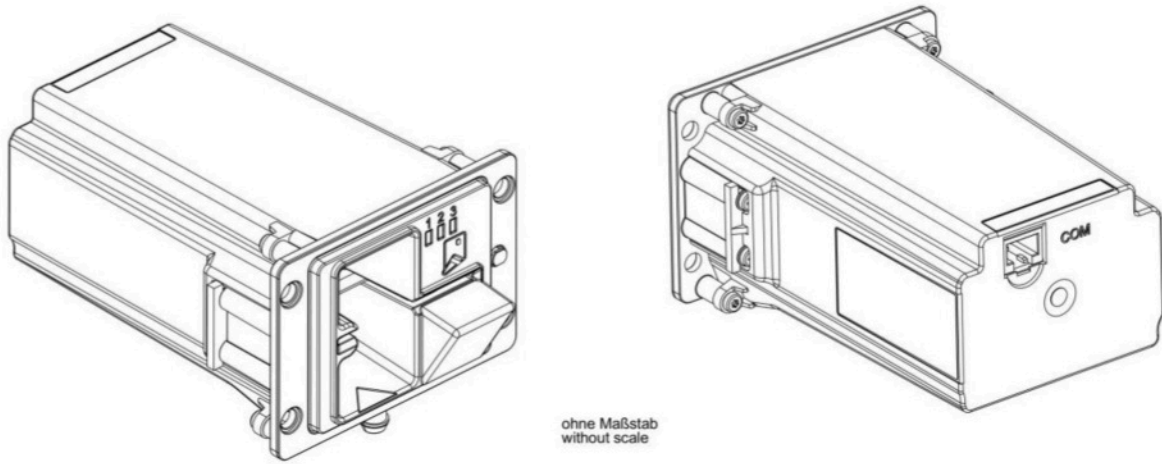

Abmessungen SCR-C60

Ansichten bemaßt

Bedeutung der LED's am SCR-C60

Funktion	Terminaltyp	Bedingung	LED Anzeige
Hochlauf SCR-C	alle	keine	Alle LED aus
Fraud	alle	Keine	Rot Blinken im Sekudentakt 100ms an, 900ms aus
4eye Aktivierung erforderlich	alle	Verriegelung geschlossen	Gelb Blinken im Sekudentakt 100ms an, 900ms aus
Sleep Modus	alle	Keine	Alle LED aus